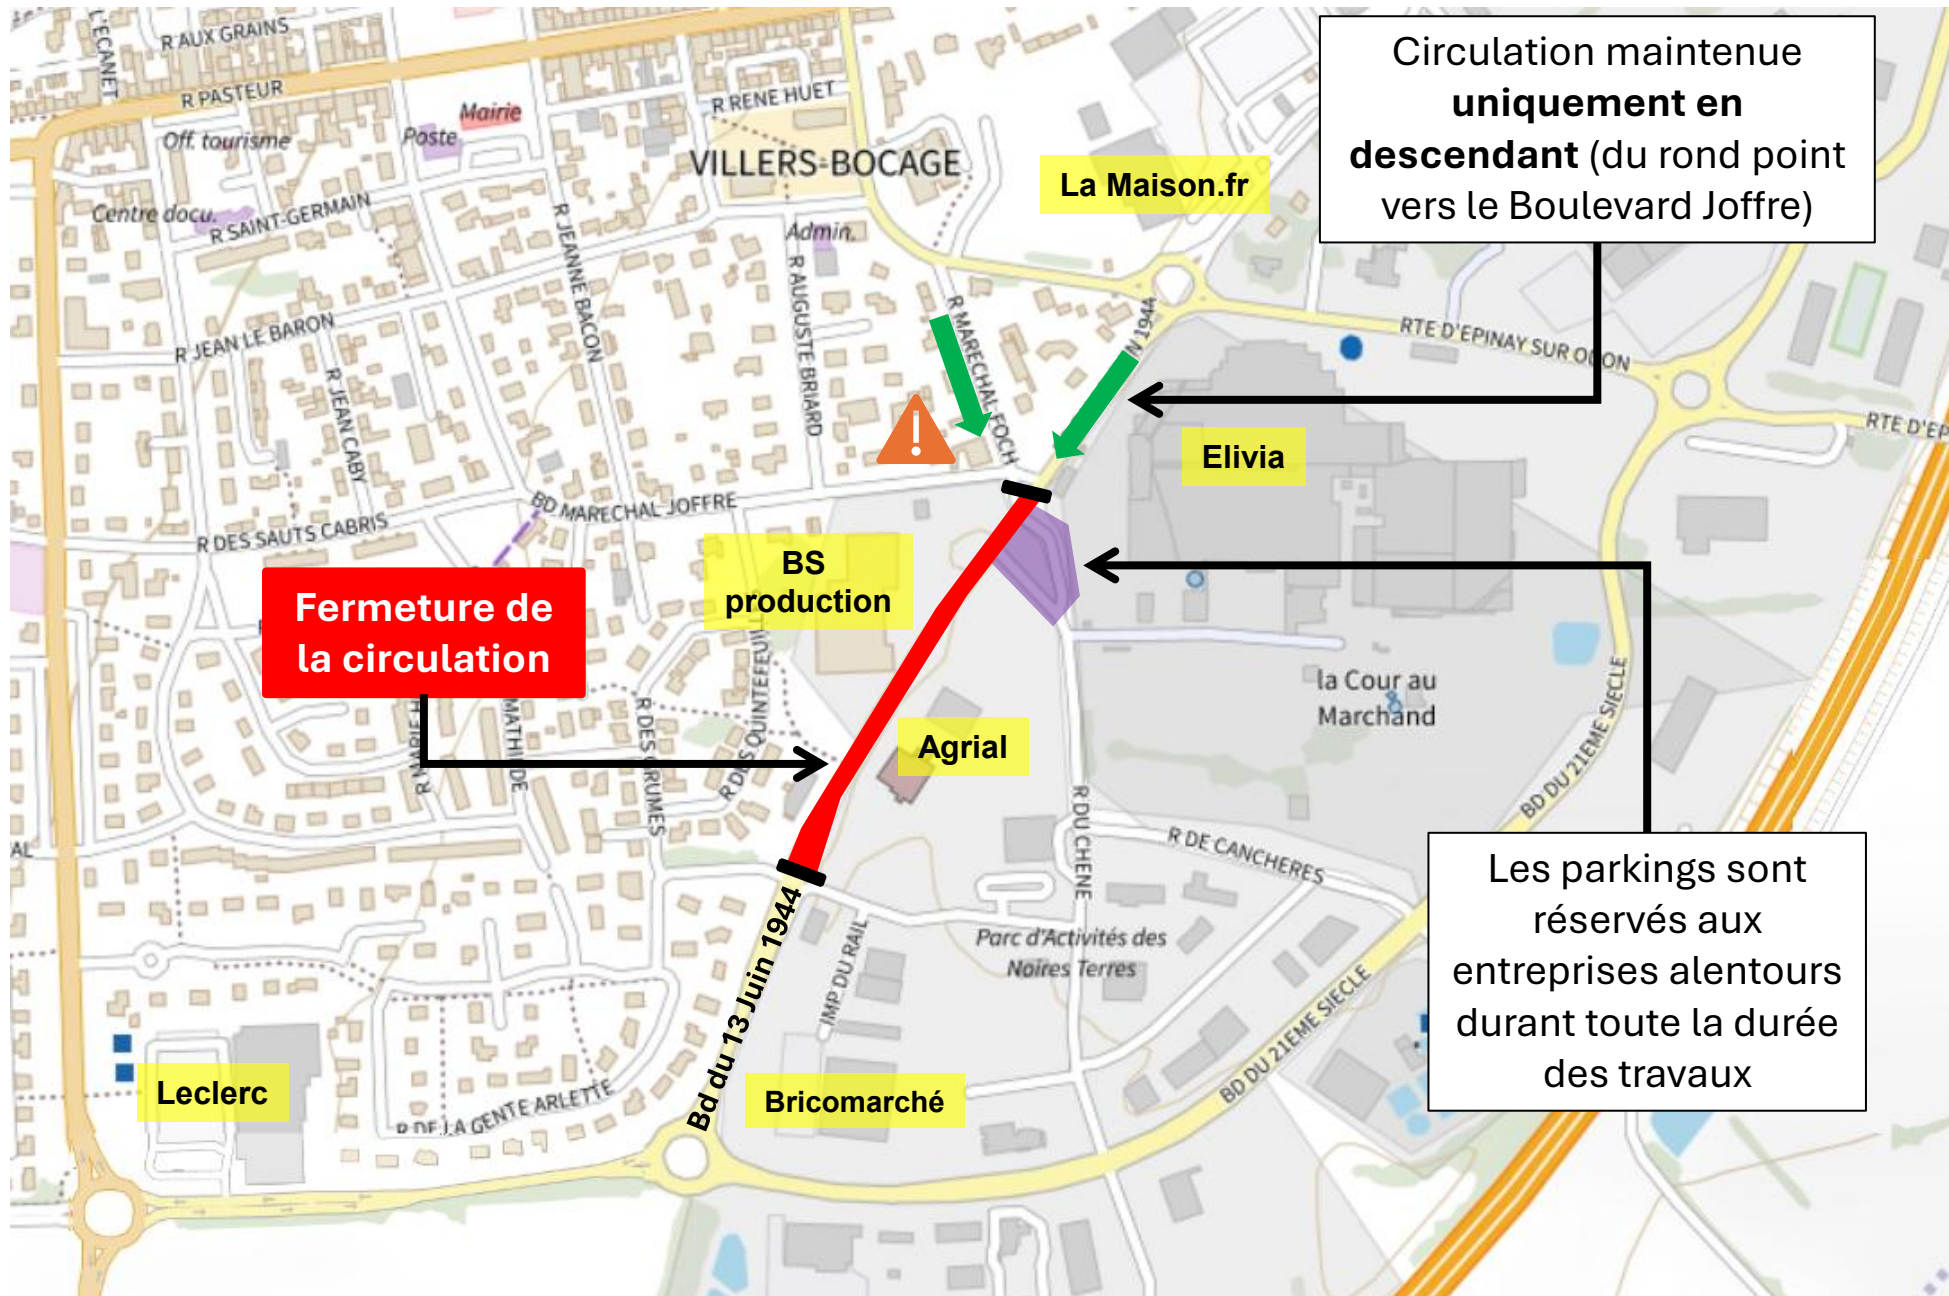

# PLAN DE CIRCULATION DU 20 AVRIL 2026 AU 17 MAI 2026

Circulation maintenue **uniquement en descendant** (du rond point vers le Boulevard Joffre)

La Maison.fr

Elivia

**Fermeture de la circulation**

BS production

Agrial

Les parkings sont réservés aux entreprises alentours durant toute la durée des travaux

Leclerc

Bricomarché

Bd du 13 Juin 1944